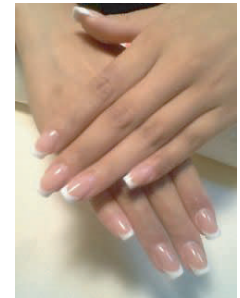

Course

(フットバス付き)

クイックフットケア (ファイリング+甘皮処理+バッフィング)	¥3,500
スタンダードフットケア(50分) (ファイリング+甘皮処理+バッフィング+カラーリング)	¥5,000
レギュラーフットケア (50分) (ファイリング+甘皮処理+バッフィング+角質ケア+カラーリング)	¥7,000
スペシャルフットケア (50分) (ファイリング+甘皮処理+バッフィング +角質ケア+フットトリートメント+カラーリング)	¥8,000
クイックカラーコース (25分) (ファイリング+カラーリング+アート1本)	¥2,500
フットスクラブトリートメント (スクラブ+フットマッサージ)	¥3,000

Others

まつ毛カール (50分) ビューラーいらず!!メイクの時間の短縮になります!	¥2,500
まつ毛カール +ハンドマッサージ (50分) まつげカールと同時に手のお手入れもしませんか?	¥3,500

Soak off Gel

自爪が割れやすい、二枚爪になりやすいという方へ オススメのメニューです マニキュアより持ちが良く、3週間程持ちます	
ジェルカラーコース (10本) (ファイリング+甘皮処理+ジェルカラーリング)	¥6,500
グラデーションコース (10本) (ファイリング+甘皮処理+ジェルグラデーション)	¥7,500
フレンチコース (10本) (ファイリング+甘皮処理+ジェルフレンチ)	¥8,000
ジェルスカルプチュア (1本) ジェルでご希望の長さ(~5mmまで)のお爪をお作りします	¥1,000
ジェルリムーブ (1本) 専用の溶剤でジェルを除去します。	¥200
フィルイン (1本) 伸びてきた自爪の部分にジェルを付け足してお直しをします	¥650
スタイルチェンジ (1本) ジェルのついた爪をお好みの長さに整えます	¥150

Extention (アクリル樹脂)

アクリル樹脂により、人工的にお好みの長さや形の 爪をつくります	
ナチュラル・クリアスカルプチュア (1本)	¥1,000
ラメスカルプチュア (1本)	¥1,200
シェルスカルプチュア (1本)	¥1,400
フレンチスカルプチュア (1本)	¥1,500
フィルイン (1本) 伸びてきた自爪の部分にアクリル樹脂を付け足してお直しをします	¥800
スタイルチェンジ (1本) スカルプのついた爪をお好みの長さに整えます	¥150
スカルプリムーブ (1本) 専用の溶剤でスカルプを除去します。	¥400

人気メニュー!!

1. 1位 ジェルネイル
2. 2位 まつげカール
3. 3位 クイックネイルケア
4. 4位 角質ケア
5. 5位 ハンドトリートメント

アトリエ京子・コリヤヨカゾー

〒811-1213
筑紫郡那珂川町中原2丁目120番地
博多南駅前ビル2F

10:00~21:00

TEL 092-985-8643